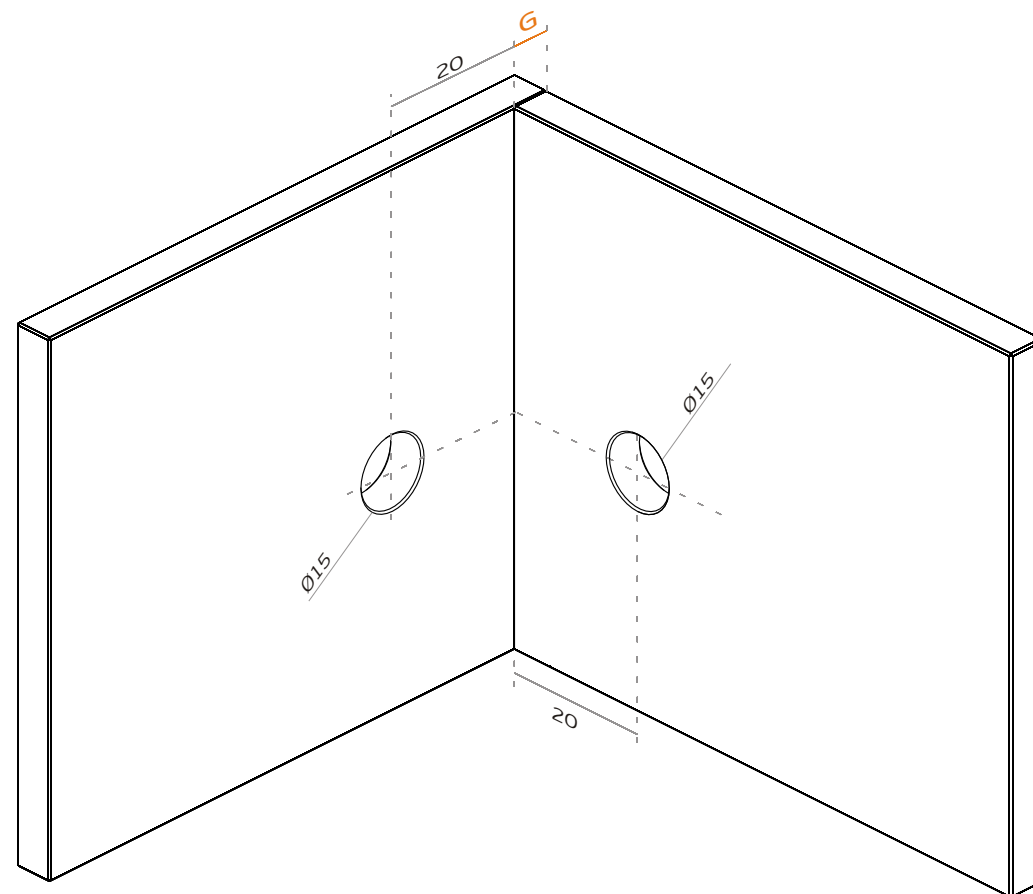

Ficha técnica de produto

Technique product file / Ficha técnica de produto

Data: 06.09.2016

Versão: 1.0

IN.75.252

Ferragens para vidro

Glass hardware / Herrajes para cristal

ET: 1854 /2016

Documento confidencial / Confidential document / Documento confidencial © JNF 2016 www.jnf.pt

Descrição / Description / Descripción	Fixador vidro-vidro / Glass to glass support / Sujeción cristal-cristal
Versão / Version / Versión.	1.0
Data / Date / Data	06.09.2016
Espessura do vidro / Glass thickness / Espesor de lo cristal	8 - 10 mm
Entalhe / Glass cut / Taladro en cristal	GC70

GC70 - Entalhe / Glass cut / Taladro en el cristal

T. (+351) 224 663 230 / F. (+351) 224 839 841 / e-mail - jnf@jnf.pt / www.jnf.pt

Rua das Mimosas, 849/851
Zona Industrial das Mimosas
S. Pedro da Cova | Ap. 75 4424-909
Gondomar PORTUGAL

PÁGINA 3/3
PAGE