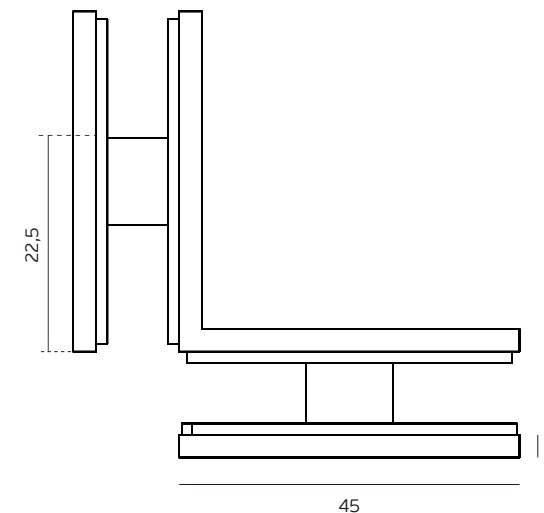

Ficha técnica de produto

Technique product file / Ficha técnica de produto

Data: 06.09.2016

Versão: 1.0

IN.75.252

Ferragens para vidro

Glass hardware / Herrajes para cristal

ET: 1854 /2016

Documento confidencial / Confidential document / Documento confidencial © JNF 2016 www.jnf.pt

Descrição / Description / Descripción	Fixador vidro-vidro / Glass to glass support / Sujeción cristal-cristal
Versão / Version / Versión.	1.0
Data / Date / Data	06.09.2016
Espessura do vidro / Glass thickness / Espesor de lo cristal	8 - 10 mm

T. (+351) 224 663 230 / F. (+351) 224 839 841 / e-mail - jnf@jnf.pt / www.jnf.pt

Rua das Mimosas, 849/851
Zona Industrial das Mimosas
S. Pedro da Cova | Ap. 75 4424-909
Gondomar PORTUGAL

PÁGINA
PAGE 2/3