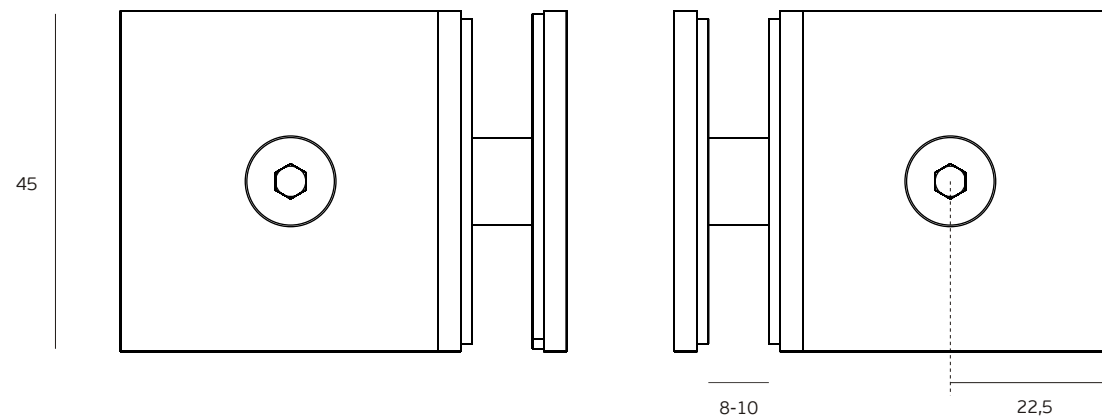

Ficha técnica de produto

Technique product file / Ficha técnica de produto

Data: 06.09.2016

Versão: 1.0

IN.75.252

Ferragens para vidro

Glass hardware / Herrajes para cristal

ET: 1854 /2016

Documento confidencial / Confidential document / Documento confidencial © JNF 2016 www.jnf.pt

Descrição / Description / Descripción	Fixador vidro-vidro / Glass to glass support / Sujeción cristal-cristal
Versão / Version / Versión.	1.0
Data / Date / Data	06.09.2016
Espessura do vidro / Glass thickness / Espesor de lo cristal	8 - 10 mm

T. (+351) 224 663 230 / F. (+351) 224 839 841 / e-mail - jnf@jnf.pt / www.jnf.pt

Rua das Mimosas, 849/851
Zona Industrial das Mimosas
S. Pedro da Cova | Ap. 75 4424-909
Gondomar PORTUGAL

PÁGINA
PAGE 2/3