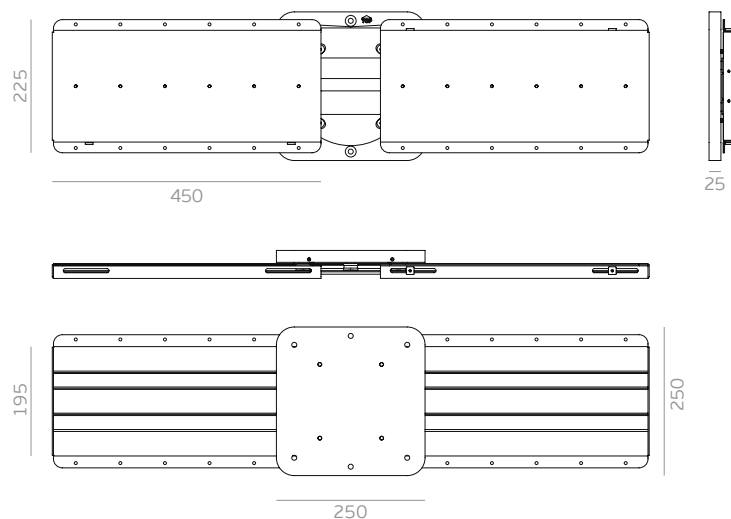

Ficha técnica de produto

Technique product file / Ficha técnica de produto

Data: 09.01.2020

Versão: 2.0

IN.15.450

OFFSCREEN

Sliding system for wood doors

ET: 1249 /2014

Documento confidencial / Confidential document / Documento confidencial © JNF 2020 www.jnf.pt

Descrição / Description / Descripción	Sistema totalmente oculto para portas de correr em madeira/ Totally hidden sliding doors system for wood/ Sistema totalmente oculto para puertas correderas en madera
Versão / Version / Versión.	2.0
Data / Date / Data	09.01.2020
Espessura da porta / Door thickness / Espesor de la puerta	MIN: 35 mm
Peso máx. da porta / Max door weight / Peso max. de la puerta	100kg
Largura da porta / Door length / Largura de la puerta	910 - 1500mm

T. (+351) 224 663 230 / F. (+351) 224 839 841 / e-mail - jnf@jnf.pt / www.jnf.pt

Rua das Mimosas, 849/851
Zona Industrial das Mimosas
S. Pedro da Cova | Ap. 75 4424-909
Gondomar PORTUGAL

PÁGINA 2/2
PAGE