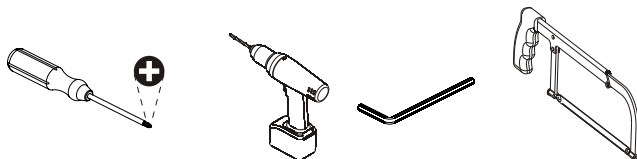

Ferramentas necessárias /
Tools necessary /
Outils nécessaires /
Herramientas necesarias