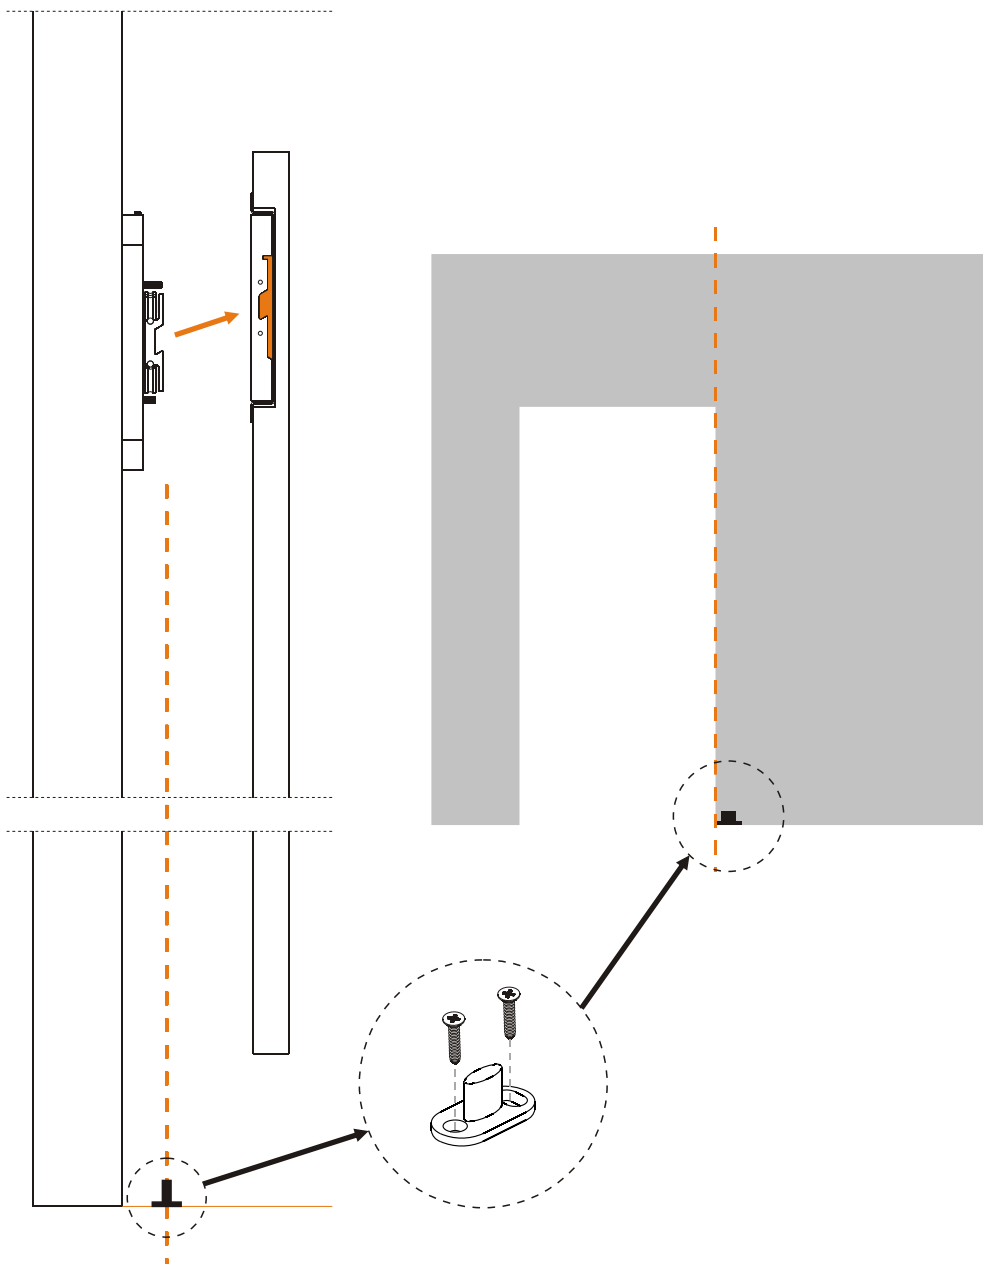

# Entalhe na porta / Door cut / Usinage de porte / taladro en la puerta

Ferramentas necessárias /  
Tools necessary /  
Outils nécessaires /  
Herramientas necesarias

O sistema de ancoragem mecânico ou químico deverá ser escolhido de acordo com o suporte (parede) onde o sistema «OFFSCREEN» vai ser instalado. Com o sistema são fornecidos 6 parafusos DIN 7991 M8 x 70mm.

The anchoring system mechanical or chemical should be chosen according to support ( wall) where the system «OFFSCREEN» will be installed. Along with the system are supplied 6 screws DIN 7991 M8 x 70mm .

El sistema de anclaje mecánico o químico debe ser elegido de acuerdo con lo soporte (pared) onde el sistema «OFFSCREEN » se instalará. Con el sistema se suministran 6 tornillos DIN 7991 M8 x 70mm.

Colocar a porta/  
Place the door/  
Placez la porte/  
Coloque la puerta

Marcar a posição da guia/  
Mark the floor guide position/  
Marquer la position du guidage au sol/  
Marcar la posición de la guía de suelo

Retirar a porta e colocar a guia/  
Remove the door and place the guide/  
Retirer la porte et placez le guidage/  
Retirar la puerta y colocar la guía