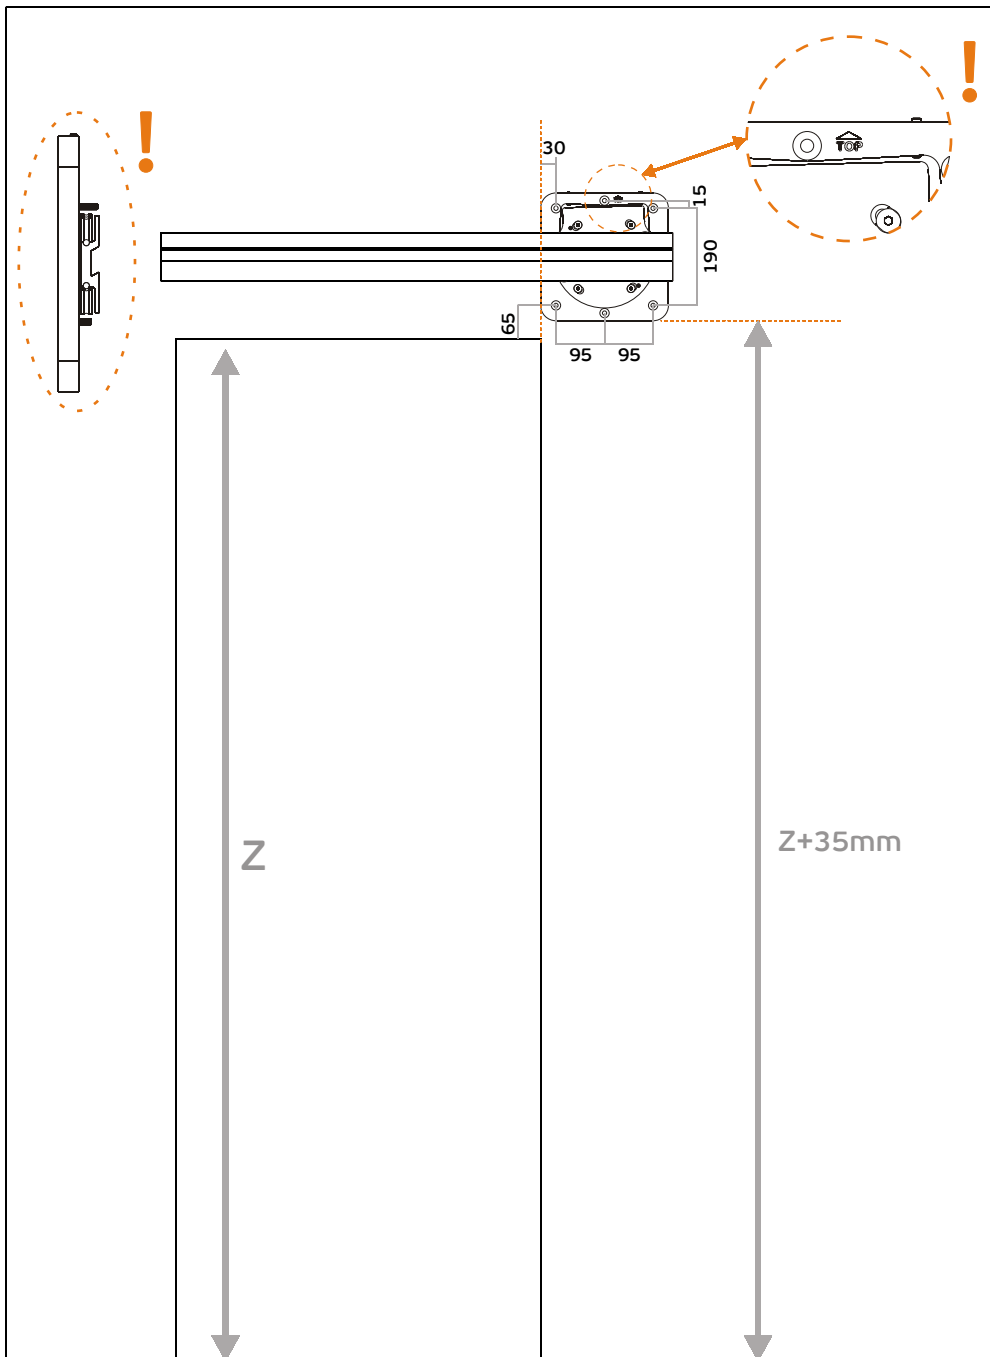

<p>MIN - MAX: 910 - 1500mm</p>	<p>min: 35mm</p>	<p>Max</p> <p>100 KG</p>
------------------------------------	----------------------	------------------------------

# Entalhe na porta / Door cut / Usinage de porte / taladro en la puerta

Ferramentas necessárias /  
Tools necessary /  
Outils nécessaires /  
Herramientas necesarias

O sistema de ancoragem mecânico ou químico deverá ser escolhido de acordo com o suporte (parede) onde o sistema «OFFSCREEN» vai ser instalado. Com o sistema são fornecidos 6 parafusos DIN 7991 M8 x 70mm.