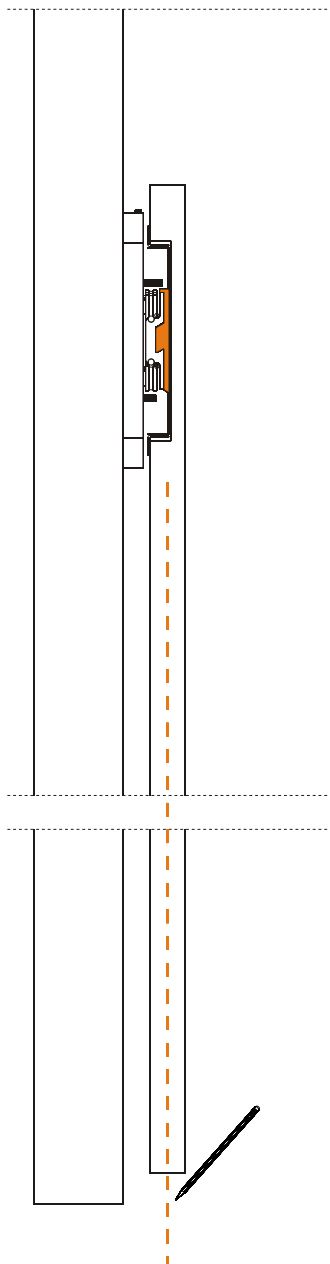

<p>MIN - MAX: 910 - 1500mm</p>	<p>min: 35mm</p>	<p>Max</p> <p>100 KG</p>
------------------------------------	----------------------	------------------------------

# Entalhe na porta / Door cut / Usinage de porte / taladro en la puerta

Ferramentas necessárias /  
Tools necessary /  
Outils nécessaires /  
Herramientas necesarias

O sistema de ancoragem mecânico ou químico deverá ser escolhido de acordo com o suporte (parede) onde o sistema «OFFSCREEN» vai ser instalado. Com o sistema são fornecidos 6 parafusos DIN 7991 M8 x 70mm.

El sistema de anclaje mecánico o químico debe ser elegido de acuerdo con lo soporte (pared) onde el sistema «OFFSCREEN » se instalará. Con el sistema se suministran 6 tornillos DIN 7991 M8 x 70mm.

Colocar a porta/  
Place the door/  
Placez la porte/  
Coloque la puerta