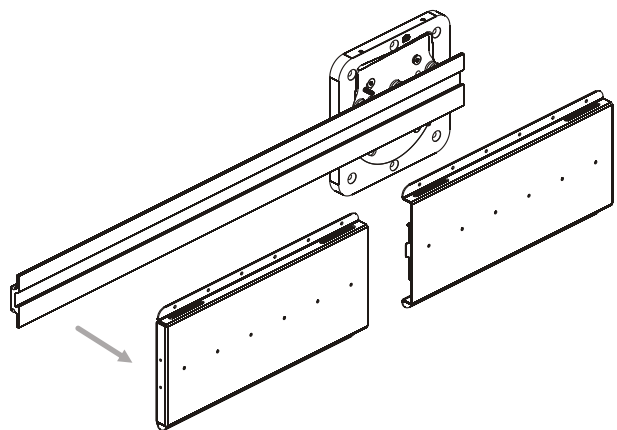

<p>MIN - MAX: 910 - 1500mm</p>	<p>min: 35mm</p>	<p>Max</p> <p>100 KG</p>
------------------------------------	----------------------	------------------------------

# Entalhe na porta / Door cut / Usinage de porte / taladro en la puerta

Ferramentas necessárias /  
Tools necessary /  
Outils nécessaires /  
Herramientas necesarias

O sistema de ancoragem mecânico ou químico deverá ser escolhido de acordo com o suporte (parede) onde o sistema «OFFSCREEN» vai ser instalado. Com o sistema são fornecidos 6 parafusos DIN 7991 M8 x 70mm.