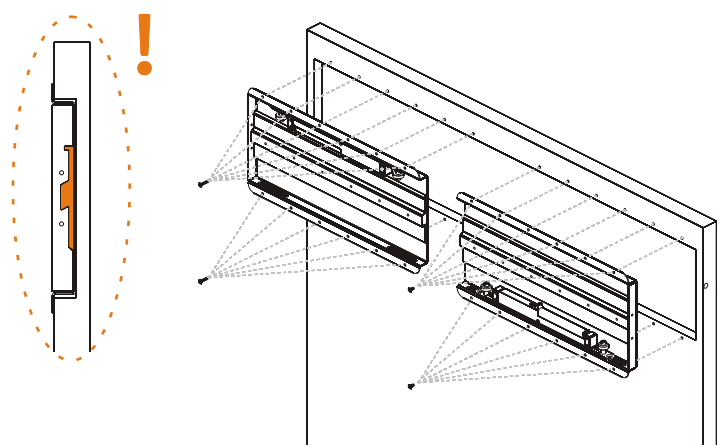

<p>MIN - MAX: 910 - 1500mm</p>	<p>min: 35mm</p>	<p>Max</p> <p>100 KG</p>
------------------------------------	----------------------	------------------------------

# Entalhe na porta / Door cut / Usinage de porte / taladro en la puerta

Ferramentas necessárias /  
Tools necessary /  
Outils nécessaires /  
Herramientas necesarias

O sistema de ancoragem mecânico ou químico deverá ser escolhido de acordo com o suporte (parede) onde o sistema «OFFSCREEN» vai ser instalado. Com o sistema são fornecidos 6 parafusos DIN 7991 M8 x 70mm.