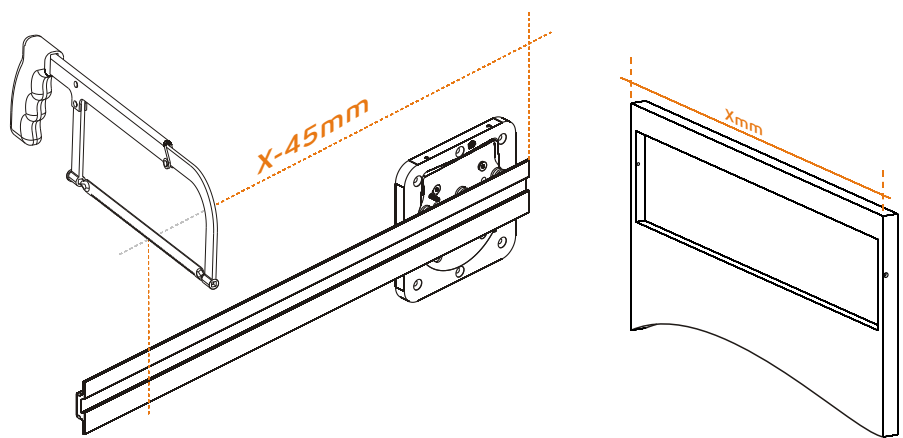

<p>MIN - MAX: 910 - 1500mm</p>	<p>min: 35mm</p>	<p>Max</p> <p>100 KG</p>
------------------------------------	----------------------	------------------------------

# Entalhe na porta / Door cut / Usinage de porte / taladro en la puerta

Ferramentas necessárias /  
Tools necessary /  
Outils nécessaires /  
Herramientas necesarias

O sistema de ancoragem mecânico ou químico deverá ser escolhido de acordo com o suporte (parede) onde o sistema «OFFSCREEN» vai ser instalado. Com o sistema são fornecidos 6 parafusos DIN 7991 M8 x 70mm.