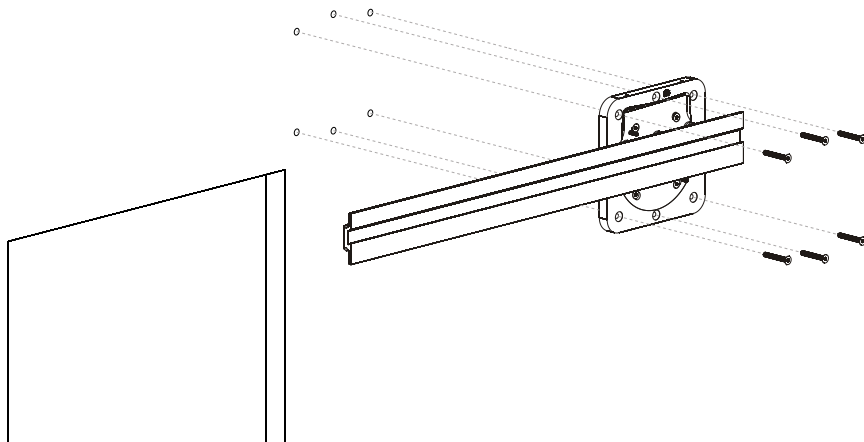

El sistema de anclaje mecánico o químico debe ser elegido de acuerdo con lo soporte (pared) onde el sistema «OFFSCREEN » se instalará. Con el sistema se suministran 6 tornillos DIN 7991 M8 x 70mm.