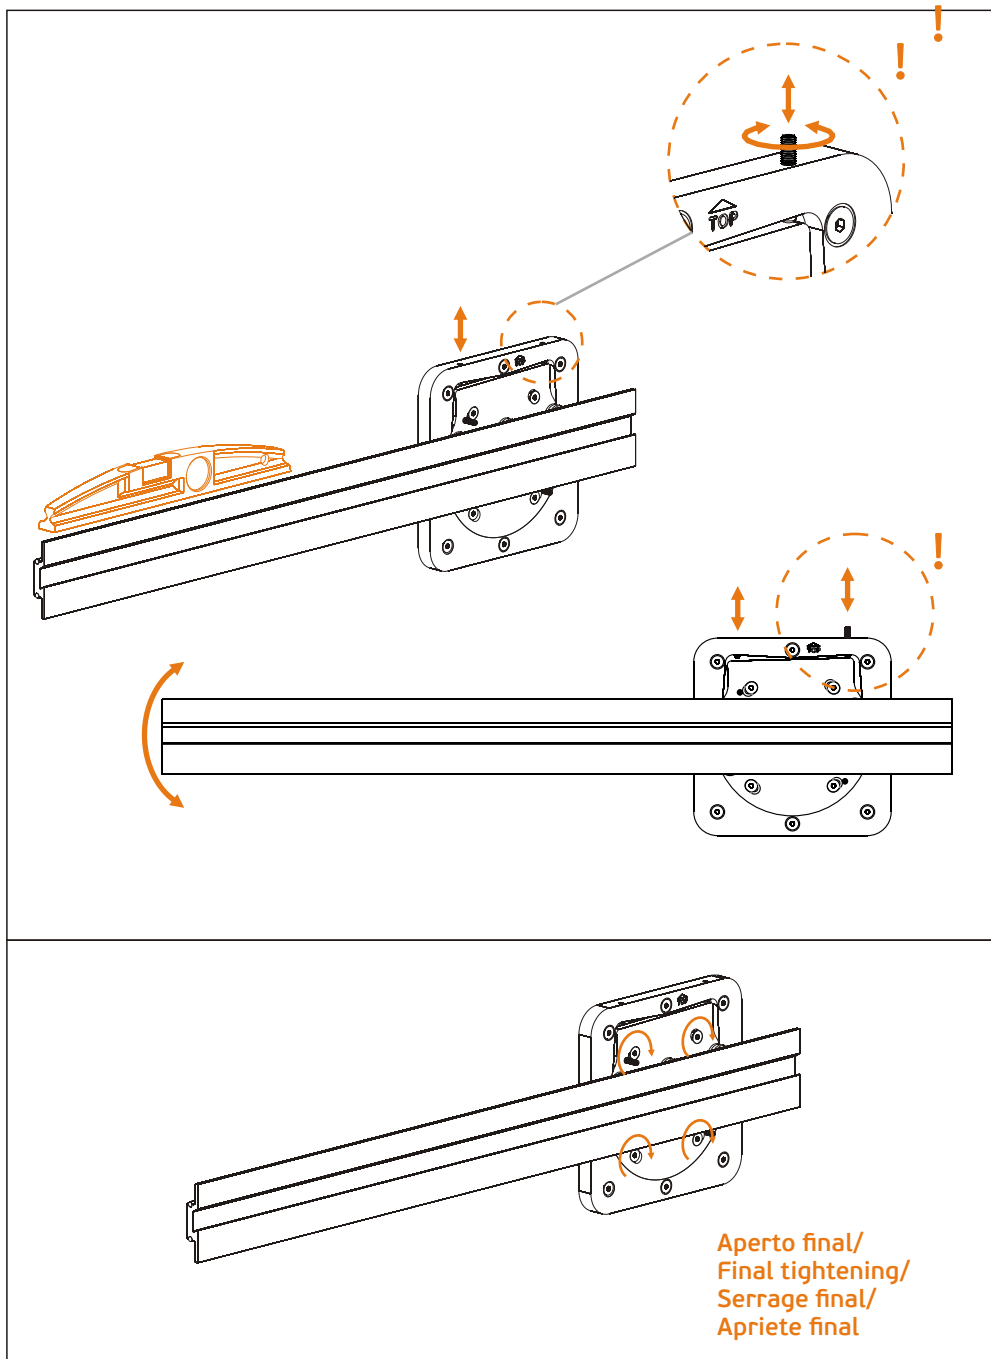

# Entalhe na porta / Door cut / Usinage de porte / taladro en la puerta

Ferramentas necessárias /  
Tools necessary /  
Outils nécessaires /  
Herramientas necesarias

O sistema de ancoragem mecânico ou químico deverá ser escolhido de acordo com o suporte (parede) onde o sistema «OFFSCREEN» vai ser instalado. Com o sistema são fornecidos 6 parafusos DIN 7991 M8 x 70mm.

The anchoring system mechanical or chemical should be chosen according to support ( wall) where the system «OFFSCREEN» will be installed. Along with the system are supplied 6 screws DIN 7991 M8 x 70mm .

El sistema de anclaje mecánico o químico debe ser elegido de acuerdo con lo soporte (pared) onde el sistema «OFFSCREEN » se instalará. Con el sistema se suministran 6 tornillos DIN 7991 M8 x 70mm.

Colocar a porta/  
Place the door/  
Placez la porte/  
Coloque la puerta