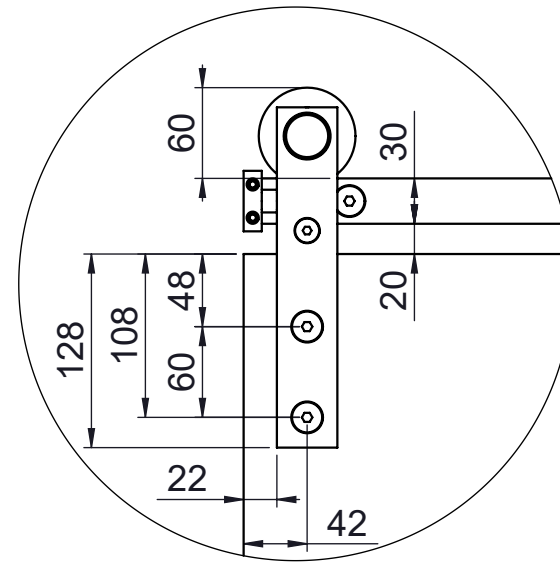

DETAIL A (1 : 5)

DETAIL B (1 : 5)

DETAIL C (1 : 2)

HAGER ZIERBESCHLÄGE
Auf uns ist Verlass.

Schiebetürgarnitur Serie Alv

Unterben - verschraubt

Maßstab: 1:20

Blatt
1
von 1