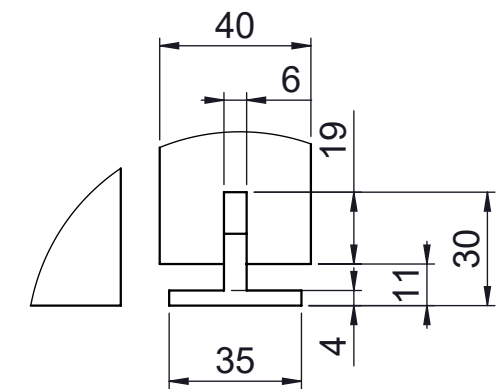

DETAIL A (1 : 5)

DETAIL B (1 : 5)

DETAIL C (1 : 2)

HAGER ZIERBESCHLÄGE
Auf uns ist Verlass.

Schiebetürgarnitur Serie Alv

Unterben - verschraubt

Maßstab: 1:20

Blatt
1
von 1