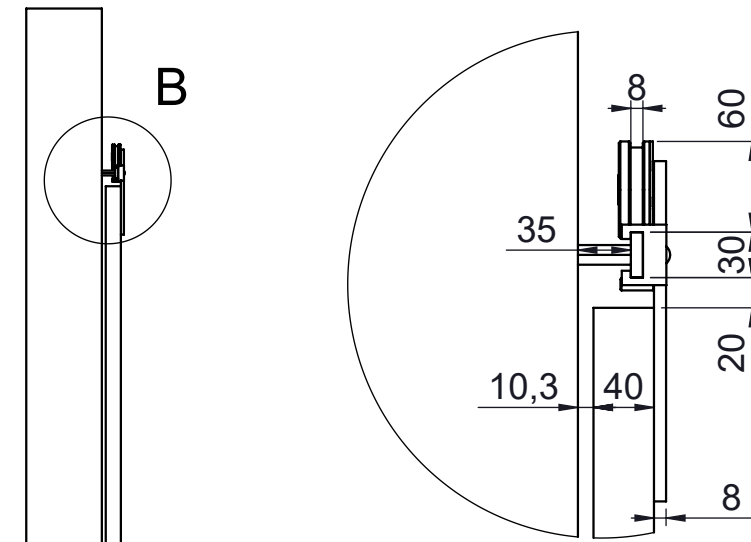

DETAIL A (1 : 5)

DETAIL B (1 : 5)

DETAIL C (1 : 2)

HAGER ZIERBESCHLÄGE
Auf uns ist Verlass.

Schiebetürgarnitur Serie Alv

Unterben - verschraubt

Maßstab: 1:20

Blatt
1
von 1