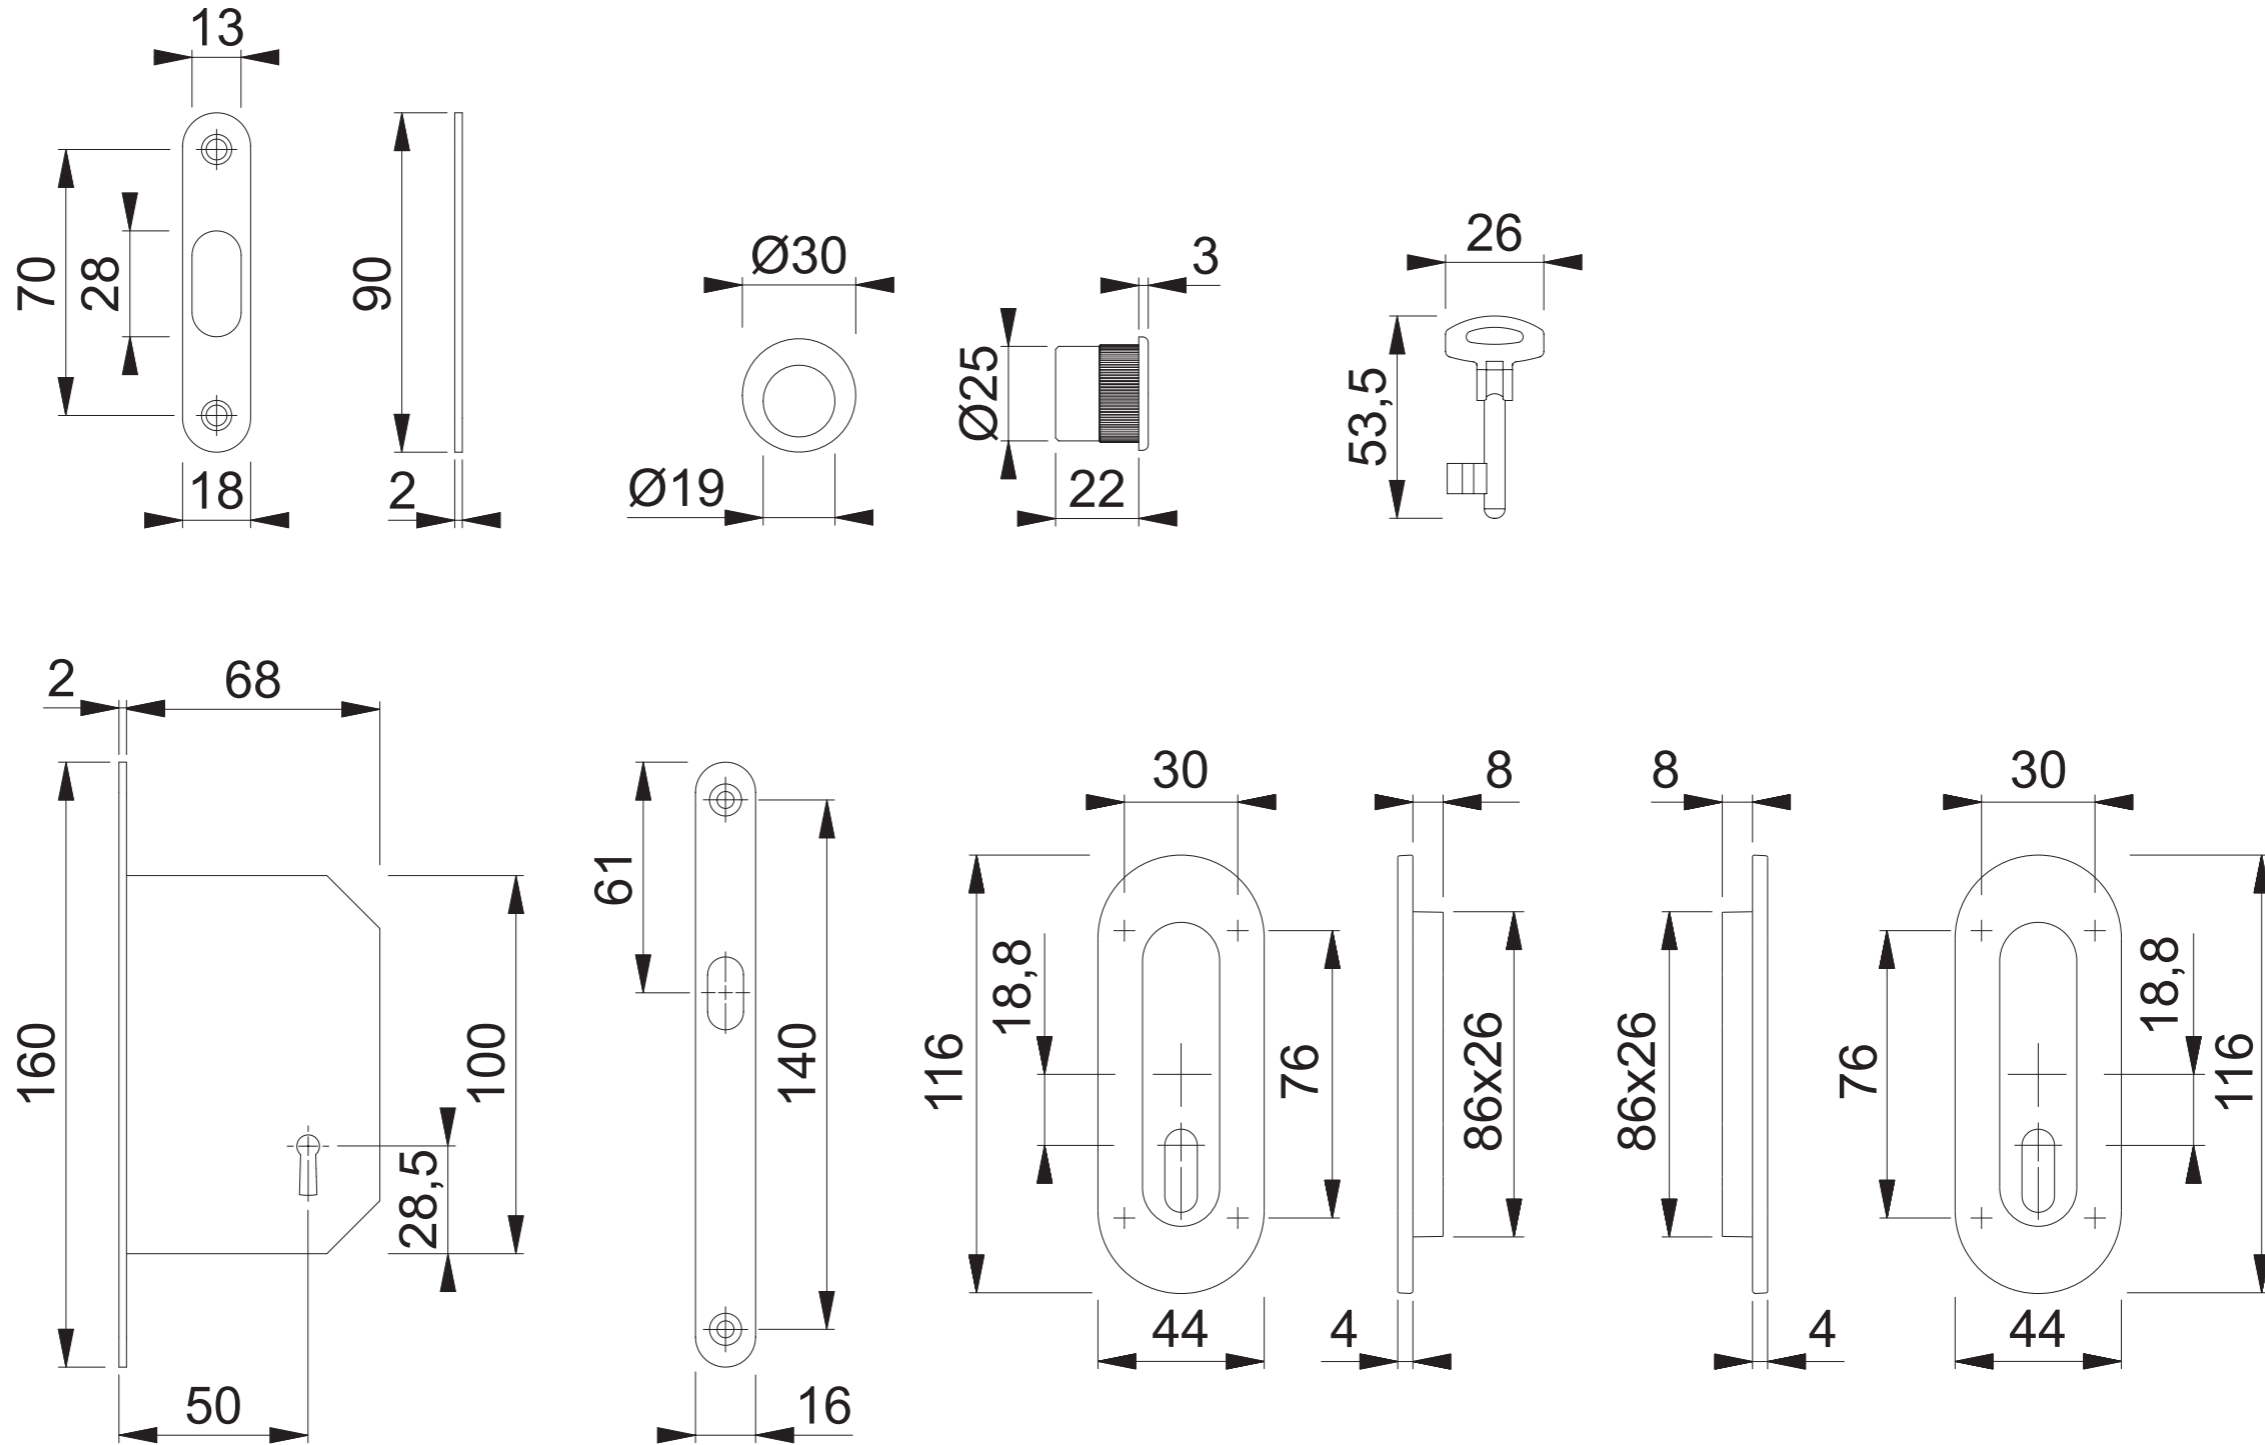

# M472 (Schiebetür-Set 3, OB)

Maßstab	Name	Datum	Zeichnungsnummer	HOPPE
1:2	Hauser G.	16.09.2009	QU=c1392018g001 G400	