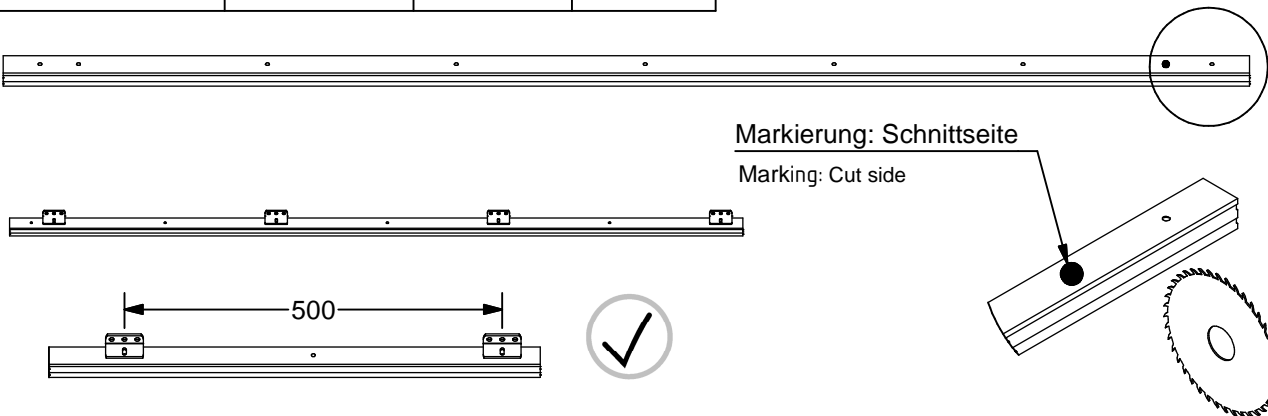

ALU 80 NEO

Wandmontage Wall mounting

Deckenmontage Ceiling mounting

- a
A 310
2x
- b
8069
2x
- c
115069
2x
- d
T-Guide Holz
1x
- e
81069
2x
- f
4,5x50
8x
- g
4,5x35
2x
- h
4,0x25
2x
- S 6
Optional
- 47069
Optional

1650 mm	2000 mm	2500 mm	3000 mm
4x	5x	6x	7x
4x	5x	6x	7x
6x	7x	8x	9x

Irrtümer und technische Änderungen vorbehalten.

Subject to errors and technical amendments.

1

Wandmontage
Wall mounting

Deckenmontage
Ceiling mounting