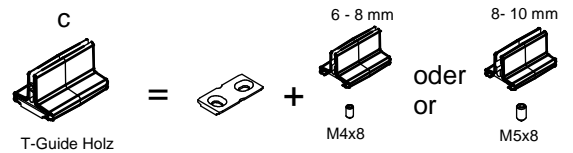

ALU 80 NEO

Wandmontage Wall mounting

Deckenmontage Ceiling mounting

- a
A 310
2x
- b
8069
2x
- c
115069
2x
- d
T-Guide Holz
1x
- e
81069
2x
- f
4,5x50
8x
- g
4,5x35
2x
- h
4,0x25
2x
- S 6
Optional
- 47069
Optional

1650 mm	2000 mm	2500 mm	3000 mm
4x	5x	6x	7x
4x	5x	6x	7x
6x	7x	8x	9x

Irrtümer und technische Änderungen vorbehalten.

Subject to errors and technical amendments.

1

Wandmontage
Wall mounting

Deckenmontage
Ceiling mounting