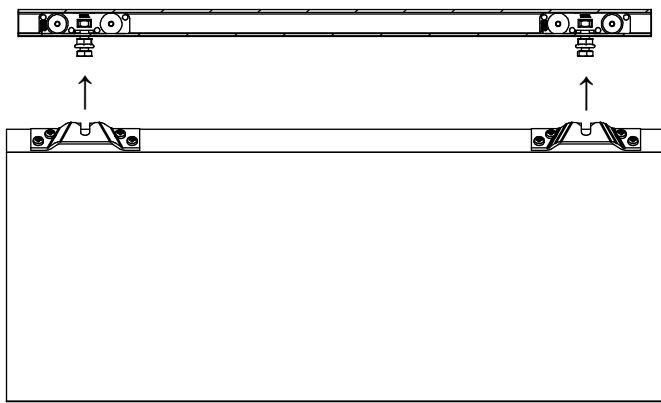

1

Wandmontage
Wall mounting

Deckenmontage
Ceiling mounting

2

3

4

5

6

Irrtümer und technische Änderungen vorbehalten.

Subject to errors and technical amendments.