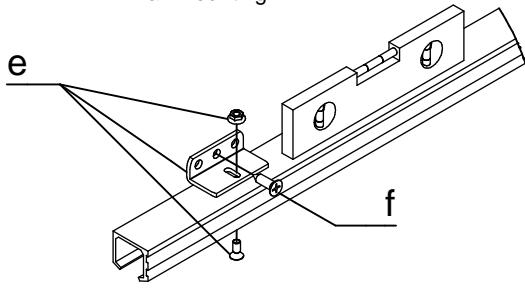

ALU 80 NEO

Wandmontage Wall mounting

Deckenmontage Ceiling mounting

- a
A 310
2x
- b
8069
2x
- c
115069
2x
- d
T-Guide Holz
1x
- e
81069
2x
- f
4,5x50
8x
- g
4,5x35
2x
- h
4,0x25
2x
- S 6
Optional
- 47069
Optional

1650 mm	2000 mm	2500 mm	3000 mm
4x	5x	6x	7x
4x	5x	6x	7x
6x	7x	8x	9x

Irrtümer und technische Änderungen vorbehalten.

Subject to errors and technical amendments.

1

Wandmontage
Wall mounting

Deckenmontage
Ceiling mounting