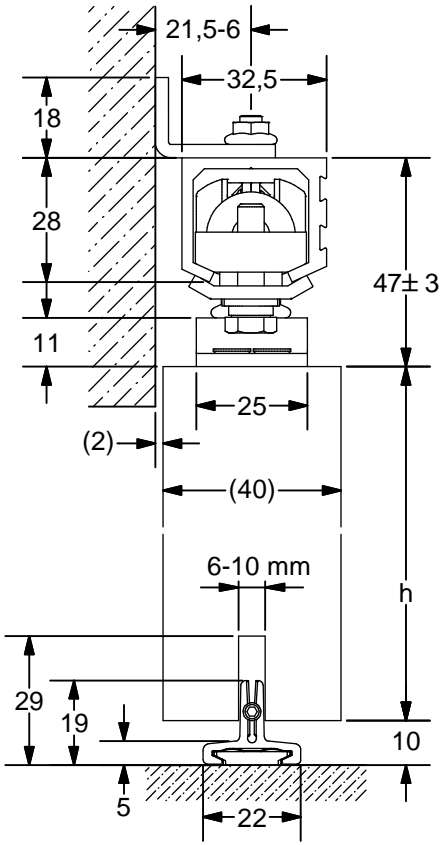

ALU 80 NEO

Wandmontage Wall mounting

Deckenmontage Ceiling mounting

- a
A 310
2x
- b
8069
2x
- c
115069
2x
- d
T-Guide Holz
1x
- e
81069
2x
- f
4,5x50
8x
- g
4,5x35
2x
- h
4,0x25
2x
- S 6
Optional
- 47069
Optional

1650 mm	2000 mm	2500 mm	3000 mm
4x	5x	6x	7x
4x	5x	6x	7x
6x	7x	8x	9x

Irrtümer und technische Änderungen vorbehalten.

Subject to errors and technical amendments.

1

Wandmontage
Wall mounting

Deckenmontage
Ceiling mounting