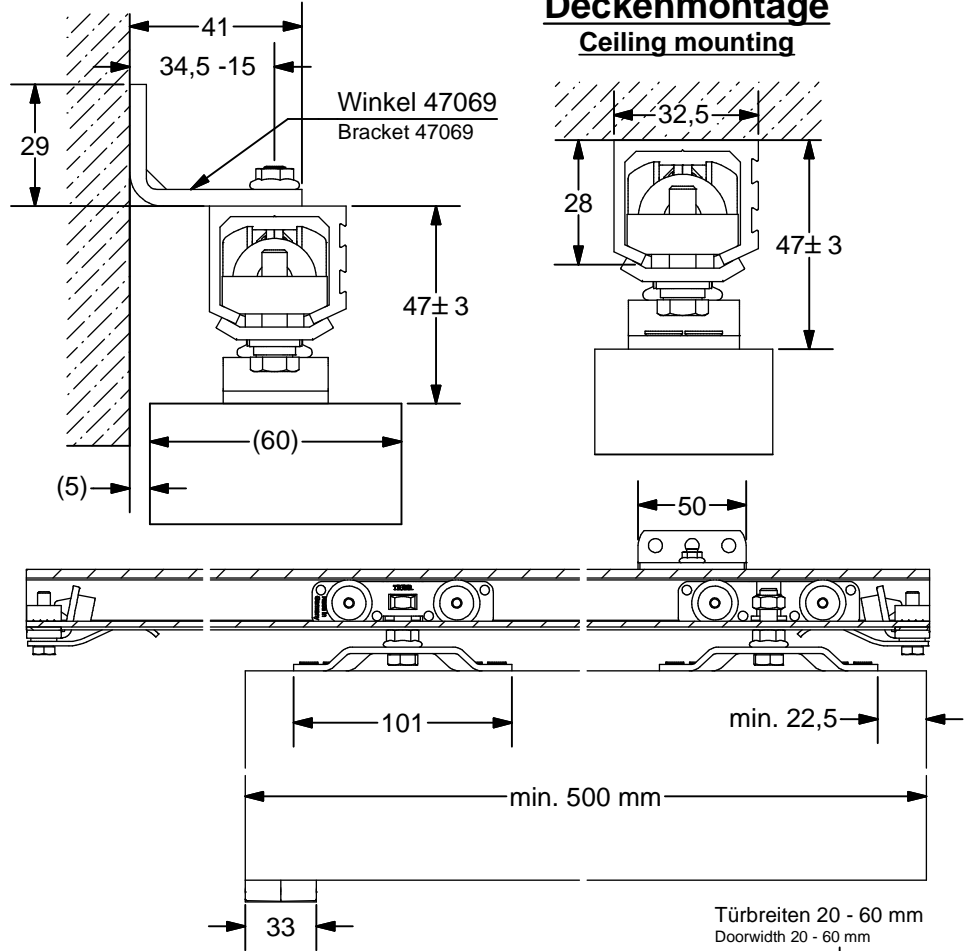

ALU 80 NEO

Wandmontage Wall mounting

Deckenmontage Ceiling mounting

- a
A 310
2x
- b
8069
2x
- c
115069
2x
- d
T-Guide Holz
1x
- e
81069
2x
- f
4,5x50
8x
- g
4,5x35
2x
- h
4,0x25
2x
- S 6
Optional
- 47069
Optional

1650 mm	2000 mm	2500 mm	3000 mm
4x	5x	6x	7x
4x	5x	6x	7x
6x	7x	8x	9x

Irrtümer und technische Änderungen vorbehalten.

Subject to errors and technical amendments.

1

Wandmontage
Wall mounting

Deckenmontage
Ceiling mounting