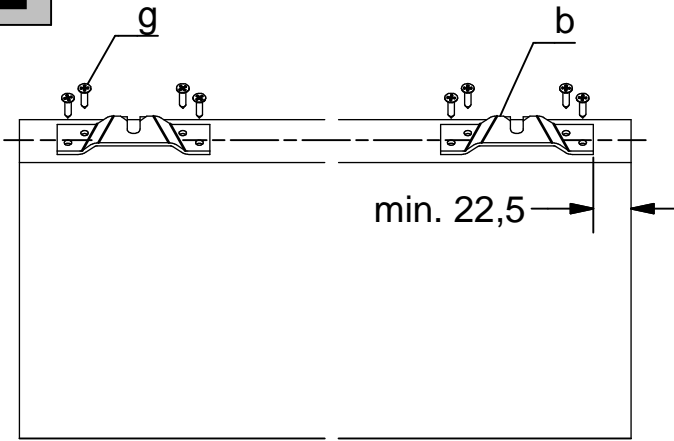

1

Wandmontage
Wall mounting

Deckenmontage
Ceiling mounting

2

3

4

5

6

Irrtümer und technische Änderungen vorbehalten.

Subject to errors and technical amendments.