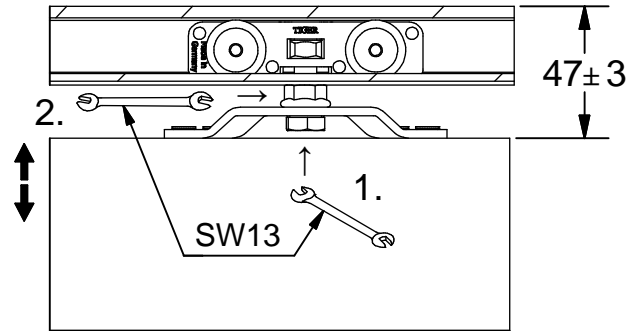

1

Wandmontage
Wall mounting

Deckenmontage
Ceiling mounting

2

3

4

5

6

Irrtümer und technische Änderungen vorbehalten.

Subject to errors and technical amendments.