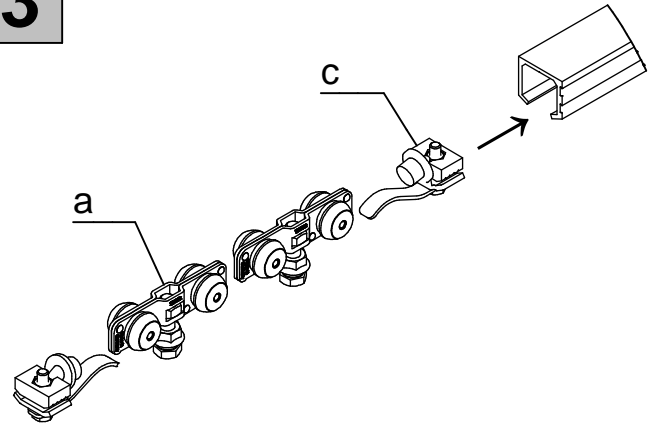

1

Wandmontage
Wall mounting

Deckenmontage
Ceiling mounting

2

3

4

5

6

Irrtümer und technische Änderungen vorbehalten.

Subject to errors and technical amendments.